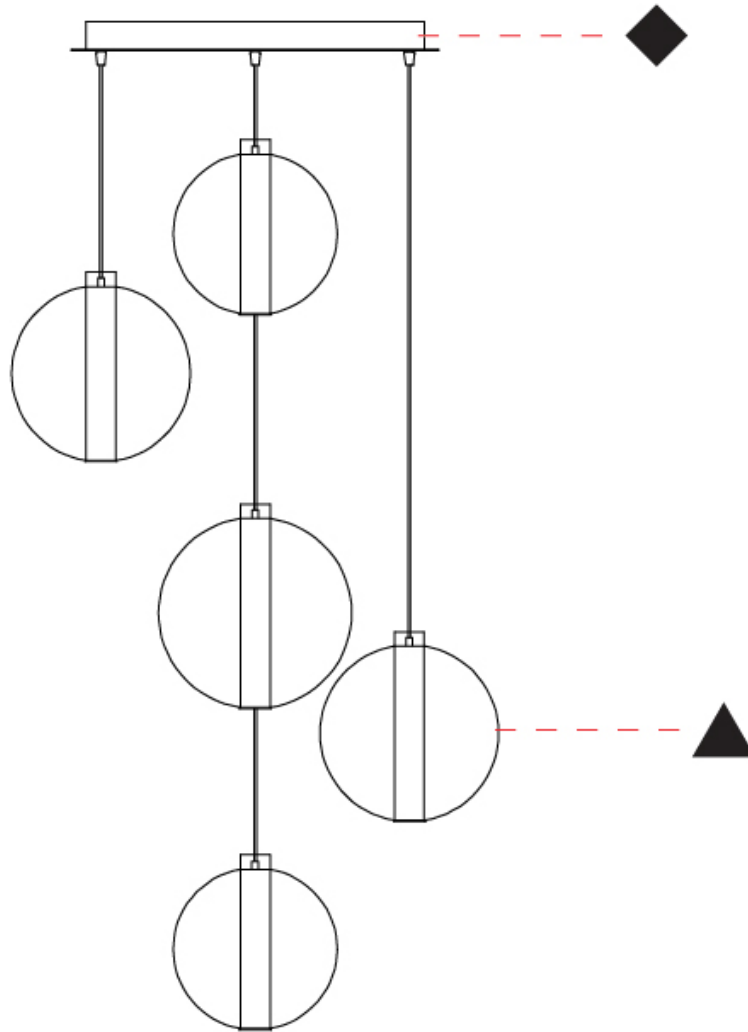

OSCURA MAX - 5 LIGHT CLUSTER SUSPENSION

D141228-

PROJECT

TYPE

SPECIFIER

QUANTITY

DATE

D